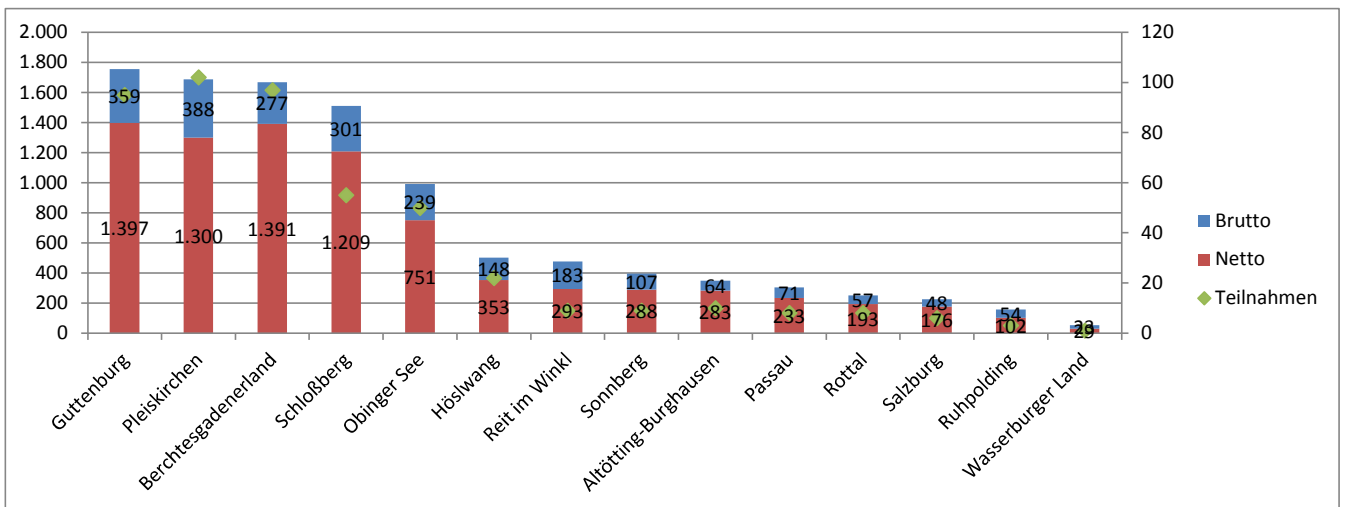

EUREGIO 2024

Stand 24.08.2024 nach 7 Turnieren

Mannschaftswertung (jeweils 6 Netto + 2 Brutto)

Golfclub	Gesamt	Netto	Brutto	Teilnahmen
1 Guttenburg	1.756	1.397	359	95
2 Pleiskirchen	1.688	1.300	388	102
3 Berchtesgadenerland	1.668	1.391	277	97
4 Schloßberg	1.510	1.209	301	55
5 Obinger See	990	751	239	50
6 Höslwang	501	353	148	22
7 Reit im Winkl	476	293	183	9
8 Sonnberg	395	288	107	9
9 Altötting-Burghausen	347	283	64	10
10 Passau	304	233	71	8
11 Rottal	250	193	57	8
12 Salzburg	224	176	48	6
13 Ruhpolding	156	102	54	3
14 Wasserburger Land	52	29	23	1

Einzelwertungen

4 Ergebnisse gewertet

Brutto

Name	Golfclub	Gesamt	Ergebnis 1	Ergebnis 2	Ergebnis 3	Ergebnis 4	Turniere
1 Kaufmann Lucas	Pleiskirchen	147	39	39	37	32	5
2 Bachmayr Franz	Guttenburg	114	32	29	28	25	5
3 Schwarzensteiner Diana	Guttenburg	95	25	25	23	22	7
4 Schäfer Marc	Reit im Winkl	94	30	26	20	18	4
5 Forsthuber Gerhard	Schloßberg	92	30	22	20	20	4